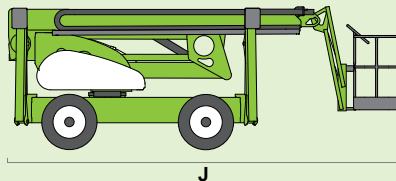

niftylift

SD64 4x4x4

(A) 70ft

(B) 63ft 6in

(C) 42ft

500lbs

5ft 11in x 2ft 9in

150°

100°

(D) 7ft 5in

(F) 6ft 9in

(G) 13ft 9in

(J) 20ft 2in

5.6mph

11ft 6in

45%
24°

8700lbs

niftylift
1525 S. Buncombe Road,
Greer, SC - 29651
United States
1-800-643-8954
usasales@niftylift.com
www.niftylift.com

IS-103