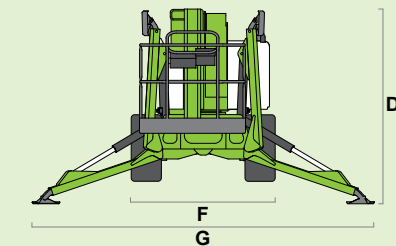

niftylift

SD64 4x4x4

(A) 70ft

(B) 63ft 6in

(C) 42ft

500lbs

5ft 11in x 2ft 9in

150°

100°

(D) 7ft 5in

(F) 6ft 9in

(G) 13ft 9in

(J) 20ft 2in

5.6mph

11ft 6in

45%
24°

8700lbs

niftylift
1525 S. Buncombe Road,
Greer, SC - 29651
United States
1-800-643-8954
usasales@niftylift.com
www.niftylift.com

IS-103