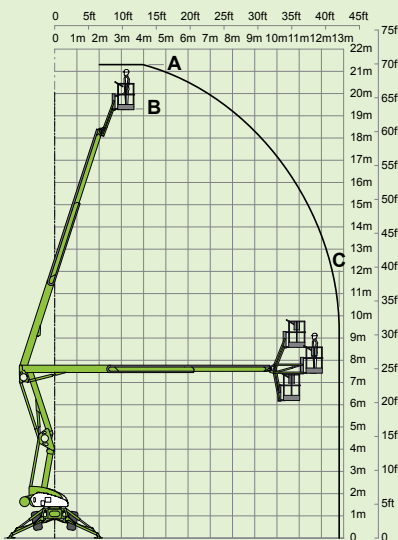

niftylift

SD64 4x4x4

(A) 70ft

(B) 63ft 6in

(C) 42ft

500lbs

5ft 11in x 2ft 9in

150°

100°

(D) 7ft 5in

(F) 6ft 9in

(G) 13ft 9in

(J) 20ft 2in

5.6mph

11ft 6in

45%
24°

8700lbs

niftylift
1525 S. Buncombe Road,
Greer, SC - 29651
United States
1-800-643-8954
usasales@niftylift.com
www.niftylift.com

IS-103