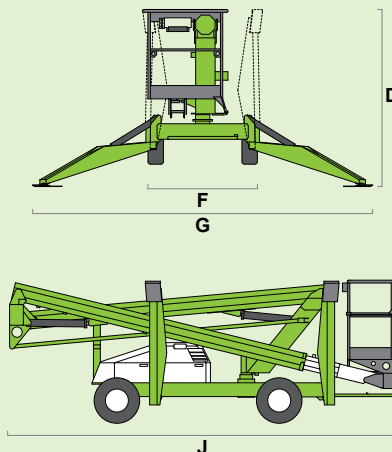

niftylift

SD50 4x4

(A) 56ft

(B) 49ft 6in

(C) 28ft 6in

500lbs

3ft 7in x 2ft 2in

Option

(D) 6ft 11in

(F) 5ft 3in

(G) 14ft 5in

(J) 18ft 4in

5.2mph

17ft

30%
17°

6000lbs