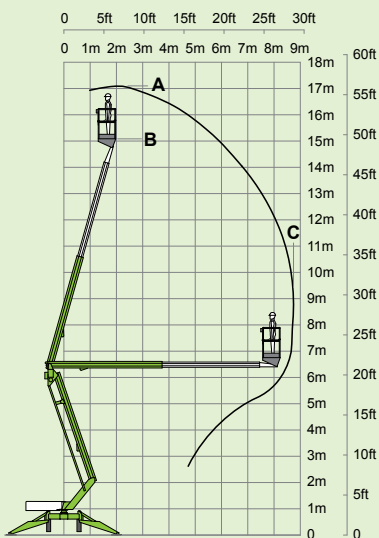

niftylift

SD50 4x4

(A) 56ft

(B) 49ft 6in

(C) 28ft 6in

500lbs

3ft 7in x 2ft 2in

Option

(D) 6ft 11in

(F) 5ft 3in

(G) 14ft 5in

(J) 18ft 4in

5.2mph

17ft

30%
17°

6000lbs