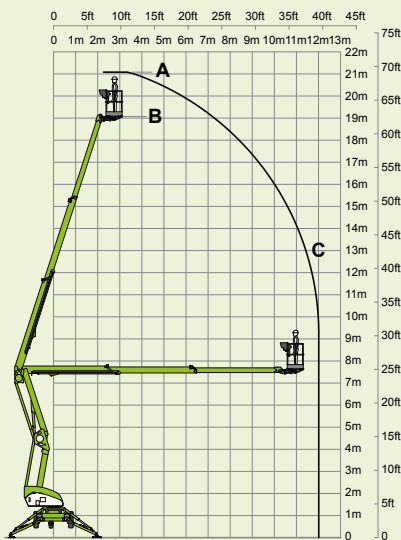

niftylift

TM64

(A) 69ft

(B) 62ft 6in

(C) 39ft 6in

500lbs

4ft 7in x 2ft 4in

100°

(D) 7ft 5in

(F) 5ft 11in

(G) 14ft 1in

(J) 22ft 10in

7700lbs

niftylift
 1525 S. Buncombe Road,
 Greer, SC - 29651
 United States
 1-800-643-8954
 usasales@niftylift.com
 www.niftylift.com

IS-103