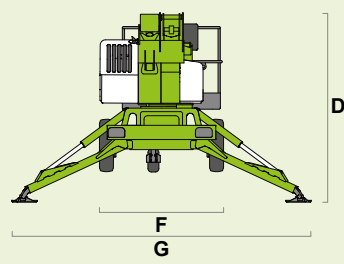

niftylift

TM64

(A) 69ft

(B) 62ft 6in

(C) 39ft 6in

500lbs

4ft 7in x 2ft 4in

100°

(D) 7ft 5in

(F) 5ft 11in

(G) 14ft 1in

(J) 22ft 10in

7700lbs

niftylift
 1525 S. Buncombe Road,
 Greer, SC - 29651
 United States
 1-800-643-8954
 usasales@niftylift.com
 www.niftylift.com

IS-103