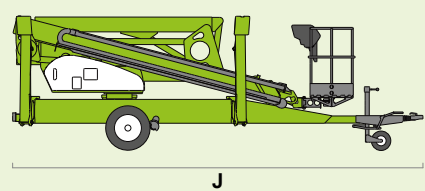

niftylift

TM64

(A) 69ft

(B) 62ft 6in

(C) 39ft 6in

500lbs

4ft 7in x 2ft 4in

100°

(D) 7ft 5in

(F) 5ft 11in

(G) 14ft 1in

(J) 22ft 10in

7700lbs

niftylift
 1525 S. Buncombe Road,
 Greer, SC - 29651
 United States
 1-800-643-8954
 usasales@niftylift.com
 www.niftylift.com

IS-103